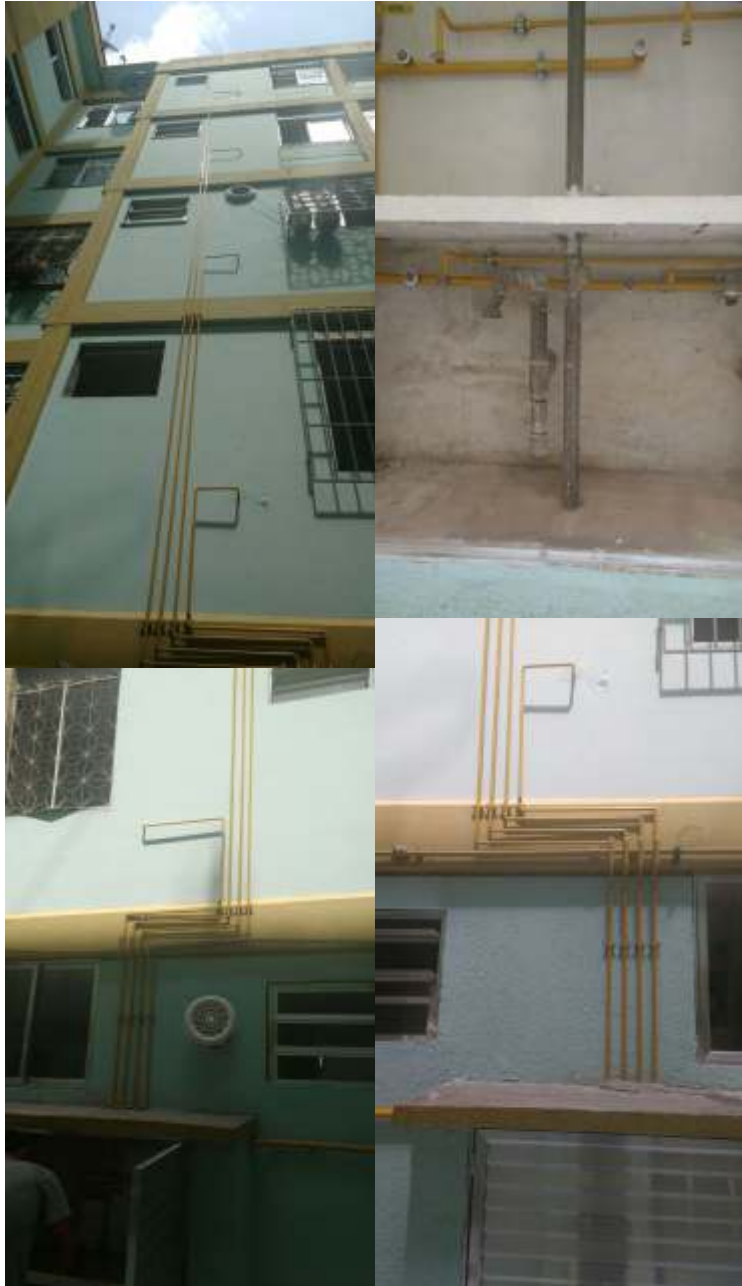

Condomínio Miramar Curral Novo - Nova Iguaçu

Instalação de tubulação interna e externa,
construção de flautas e aquecedores.

Residencial Completo São Gonçalo I e II

Montagem de tubulações internas e externas do tipo galvanizadas, aquecedores, instalação de chaminés, prumadas, flautas, PI de Gás GN.